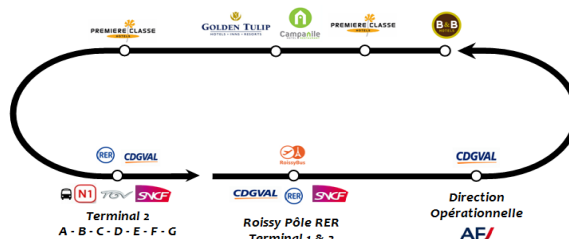

	Gare TGV Terminal 2 Halls : A, B C, D, E, F, G	Roissy Pôle Gare RER Terminal 1 & 3	Direction Opération - nelle Air France
05:04	05:20	05:26	05:28
05:24	05:42	05:48	05:50
05:44	06:00	06:08	06:10
06:04	06:22	06:28	06:30
06:24	06:42	06:48	06:50
Début de Service		06:58	07:00
06:44	07:02	07:08	07:10
07:04	07:22	07:28	07:30
07:20	07:32	07:38	07:40
07:24	07:42	07:48	07:50
07:44	08:02	08:08	08:10
08:00	08:12	08:18	08:20
08:04	08:22	08:28	08:30
08:24	08:42	08:48	08:50
08:40	08:52 Dépose	08:58 Dépose	09:00 Dépose
Dépose aux Arrêts Uniquement et Fin de Service			
08:44	09:02	09:08	09:10
09:04	09:22	09:28	09:30
09:24	09:42	09:48	09:50
09:44	10:02	10:08	10:10
10:04	10:22	10:28	10:30
10:24	10:42	10:48	10:50
10:44	11:02 Dépose	11:08 Dépose	11:10 Dépose
Dépose aux Arrêts Uniquement et Fin de Service			
11:04	11:22	11:28	11:30
11:44	12:02	12:08	12:10
12:24	12:42	12:48	12:50
13:04	13:22	13:28	13:30
13:44	14:02	14:08	14:10
14:24	14:42	14:48	14:50

Horaires de la Navette de la Ligne Pink

Departure Times of the "Pink Line" Shuttle

Pour L'accès au Terminal 1
Veillez Utiliser la navette CDGVAL

Plan de Roissy Charles de Gaulle

Légende : Fin de Service et Dépose
La Navette ne Prends plus de Passagers