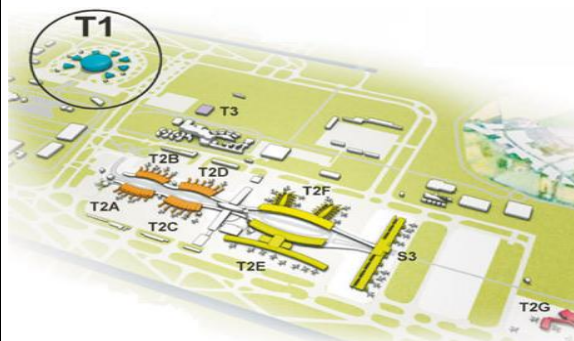

Horaires de la Navette de la Ligne Pink

Departure Times of the "Pink Line" Shuttle

Pour L'accès au Terminal 1
Veillez Utiliser la navette CDGVAL

Plan de Roissy Charles de Gaulle

Légende : Fin de Service et Dépose
La Navette ne Prends plus de Passagers

	Gare TGV Terminal 2 Halls : A, B C, D, E, F, G	Roissy Pôle Gare RER Terminal 1 & 3	Direction Opération - nelle Air France
15:04	15:22	15:28	15:30
15:44	16:02	16:08	16:10
16:24	16:42	16:48	16:50
Début de Service		17:08	17:10
17:04	17:22	17:28	17:30
17:24	17:42	17:48	17:50
17:44	18:02	18:08	18:10
18:04	18:22	18:28	18:30
18:24	18:42	18:48	18:50
18:44	19:02	19:08	19:10
19:04	19:22	19:28	19:30
19:24	19:42	19:48	19:50
19:44	20:02	20:08	20:10
20:04	20:22	20:28	20:30
20:24	20:42	20:48	20:50
20:44	21:02	21:08	21:10
21:04	21:22	21:28	21:30
21:24	21:42	21:48	21:50
21:44	22:02	22:08	22:10
22:04	22:22	22:28	22:30
22:24	22:42	22:48	22:50
22:44	23:02	23:08	23:10
23:04	23:22	23:28	23:30
23:24	23:42	23:48	23:50
23:44	00:02	00:08	00:10
00:04	00:22	00:28	00:30
00:24	00:42	00:48	00:50
00:44	01:02	01:08	Fin de Service - Dépose
01:04	01:22	01:28	Fin de Service - Dépose
Navettes Exploitées Par 		Tel : 01 48 16 39 95	